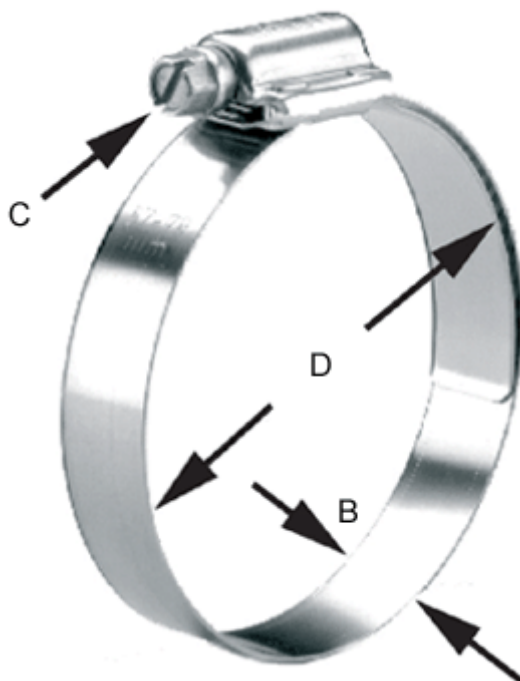

Varenummer: 021567804144

Beskrivelse: Norma snekkebånd HD 133-156/16 C8 W4

Mål

Bredde B = 16

C (Skruetype) = C8 sekskantskrue nv 8 med skærv

Diameter D = 133-156